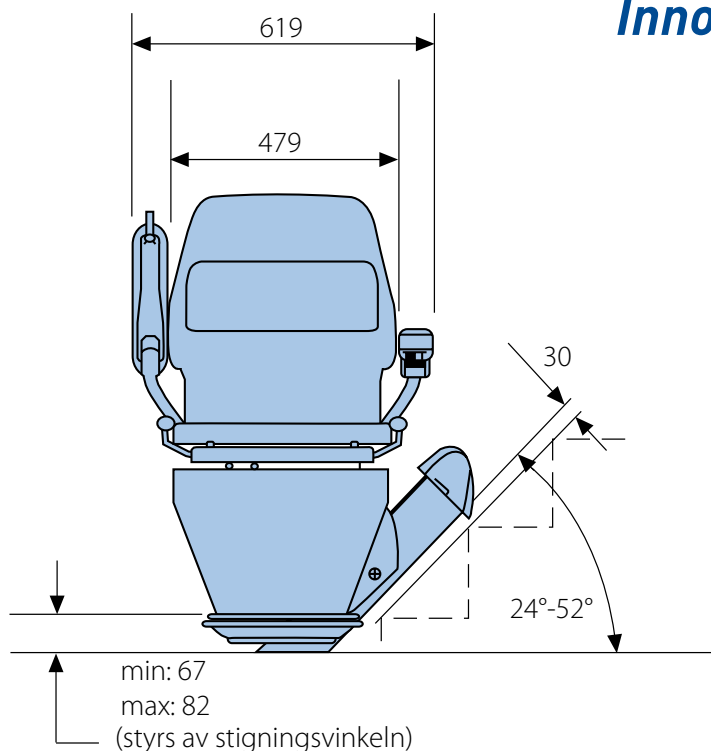

# ***KALEA 310***

*Personlig*

**KALEA**   
**LIFTS**

*NEXT LEVEL*

### Stoltrapphiss modell 310

är en trapphiss, avsedd för raka trappor i utomhusklimat. Den har garanterat temperaturanvändningsområde  $-10^{\circ}\text{C} - +40^{\circ}\text{C}$ . Batteridrift med automatisk uppladdning. Vridbart säte. Maxlast: 135 kg.