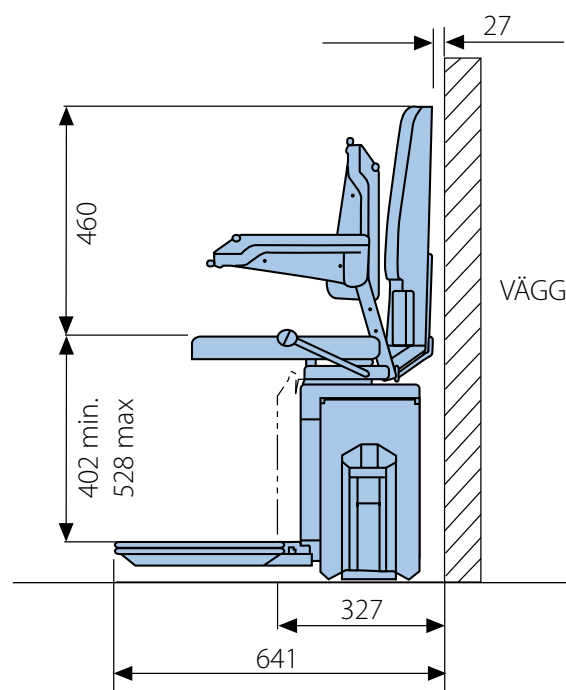

# ***KALEA 310***

*Personlig*

**KALEA**   
**LIFTS**

*NEXT LEVEL*

### Stoltrapphiss modell 310

är en trapphiss, avsedd för raka trappor i utomhusklimat. Den har garanterat temperaturanvändningsområde  $-10^{\circ}\text{C} - +40^{\circ}\text{C}$ . Batteridrift med automatisk uppladdning. Vridbart säte. Maxlast: 135 kg.