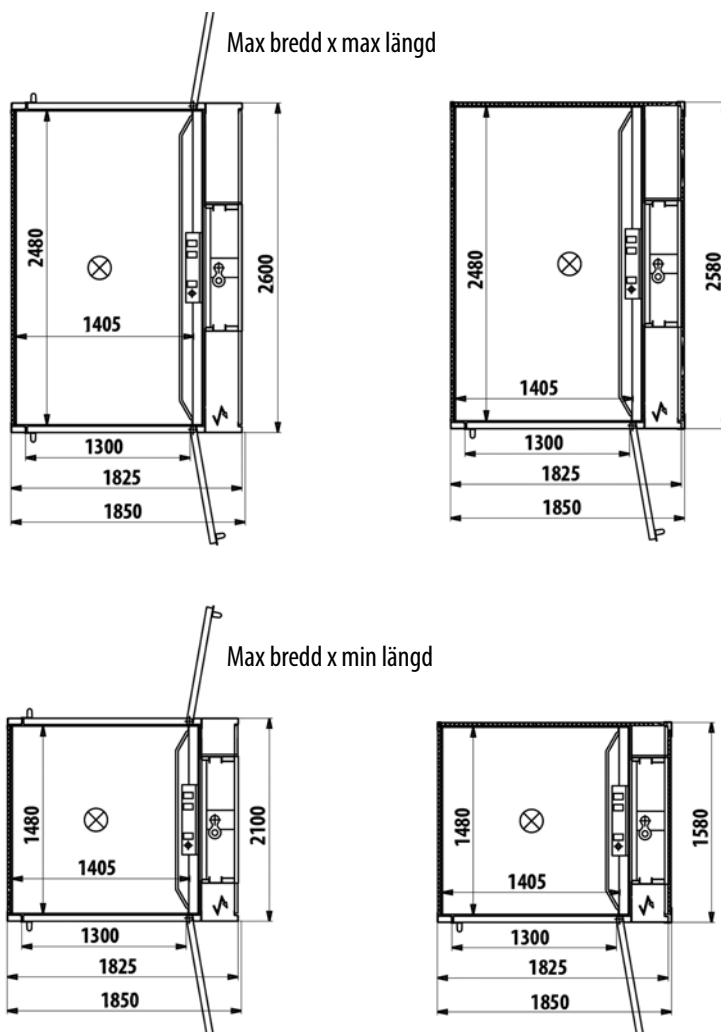

A4 FLEXA MILLE är en skruvdriven vertikal plattformshiss med självbärande schakt. Väldigt lite byggnadsarbeten krävs och den behöver endast 200 mm grop för att komma i plan. Då kontrollsystemet är inbyggt i schaktet behövs inget separat maskinrum. Hissen kan installeras direkt på golvet, den är lätt att installera och levereras med förtillverkade schakt av stålpaneler eller paneler av laminerat säkerhetsglas. Som standard är hissen utrustad med nödstopp och nödlarm och produktutvecklarna har, som alltid, utvecklat en hiss som sätter säkerheten främst. Alla kanterna på plattformen är utrustade med klämskydd som stoppar hissen omedelbart vid beröring. Hissens hastighet är reducerad och kontrollsystemet är "hold to run", dvs att knappen måste hållas intryckt under hela färden.

TEKNISK INFORMATION

Standardutförande:

- Drivsystem: Skruvdrift
- Lastkapacitet: 1000 kg
- Hastighet: 0,15 m/s
- Stannplan: Max 7 st
- Lyfthöjd: Upp till 13 m
- Plattformsmått: 1005-1405 x 1480 - 2480 mm (b xl)
- Håltagningsmått: 1480-1880 x 1610 - 2610 mm (b xl)
- Styrsystem: Knappen hålls nedtryckt hela färden (död mans grepp)
- Dörrar: Enkelslagdörr med stor glasning, öppningsalternativ på tre sidor, långt handtag
- Dörrmått: 900-1300 x 2000 mm (b x h) alt. halvdörr 1100 mm (h) på övre plan
- Anslutningsspänning: 3-fas 400 V 50/60 Hz, 16 A säkring, direktstart
- Grop: 200 mm
- Effekt: 4,0 kW
- Vinkelgenomgång: 630 kg

Huvudkontor:

Kalea Lifts AB

A Odhnersgata 17, 421 30 V. Frölunda
Tfn 031-49 04 40

www.kalea.se kalea@kalea.se

Regionkontor:

Kalea Lifts AB

Hästhagsvägen 8, 194 52 Upplands Väsby
Tfn 08-594 115 50

Återförsäljare:

Obs! Kaleas kontinuerliga utveckling gör att vi reserverar oss för tekniska förändringar.

Presmeda, Göteborg 2009-11-02/000

MEMBER I:

A4