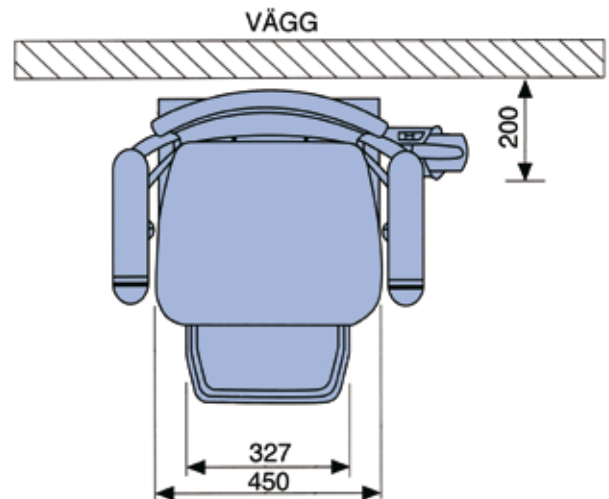

KALEA 400

Ansvarstagande

KALEA 
LIFTS

NEXT LEVEL

Innovativ

Stoltrapphiss modell 400

är en trapphiss, avsedd för raka trappor inomhus.

Batteridrift med automatisk uppladdning.