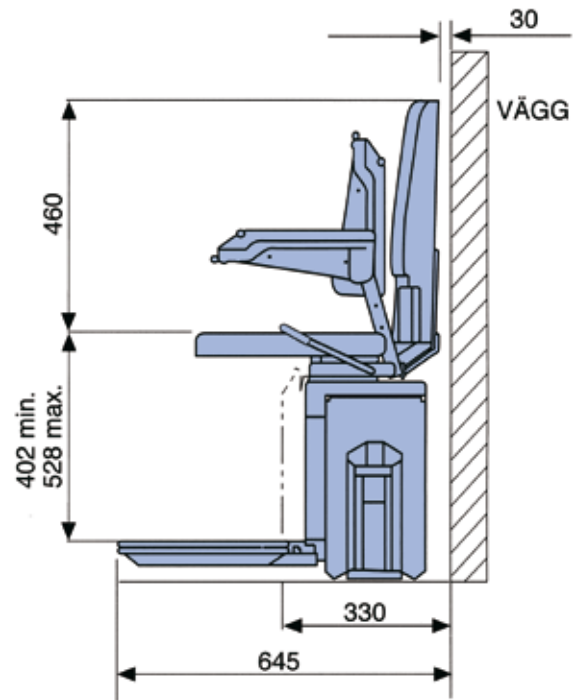

KALEA 400

Ansvarstagande

KALEA 
LIFTS

NEXT LEVEL

Innovativ

Stoltrapphiss modell 400

är en trapphiss, avsedd för raka trappor inomhus.

Batteridrift med automatisk uppladdning.

Återanvändningsbar till alla typer av trappor.

Vridbart säte.

Max last upp till 160 kg.

Personlig

Extra tillbehör:

Elektriskt vikbar räls.

Säkerhetsbälte (midje-trepunkts- och fyrpunktsbälte).

Flera alternativa klädslar