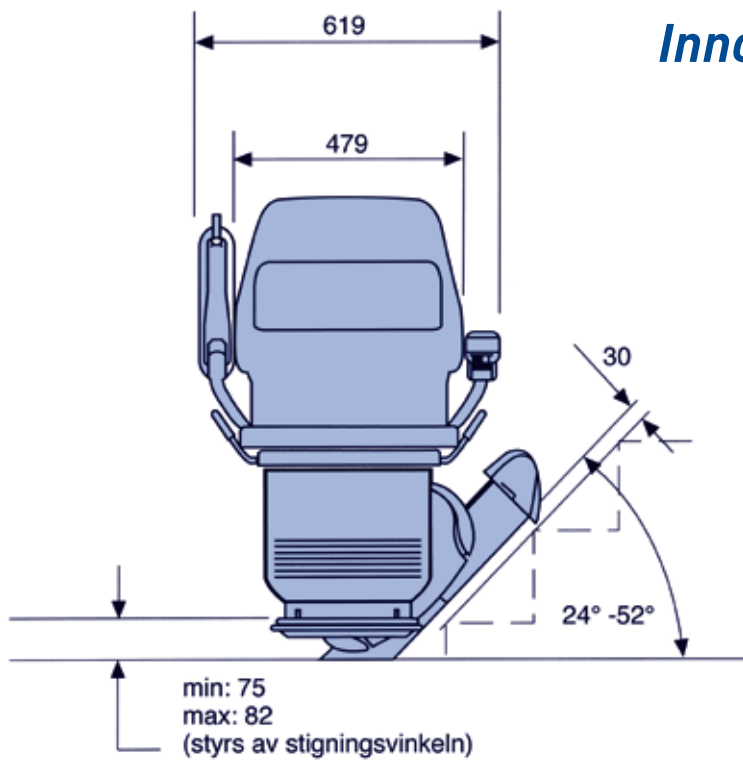

KALEA 400

Ansvarstagande

KALEA 
LIFTS

NEXT LEVEL

Innovativ

Stoltrapphiss modell 400

är en trapphiss, avsedd för raka trappor inomhus.

Batteridrift med automatisk uppladdning.

Återanvändningsbar till alla typer av trappor.

Vridbart säte.

Max last upp till 160 kg.

Personlig

Extra tillbehör:

Elektriskt vikbar räls.

Säkerhetsbälte (midje-trepunkts- och fyrpunktsbälte).

Flera alternativa klädslar