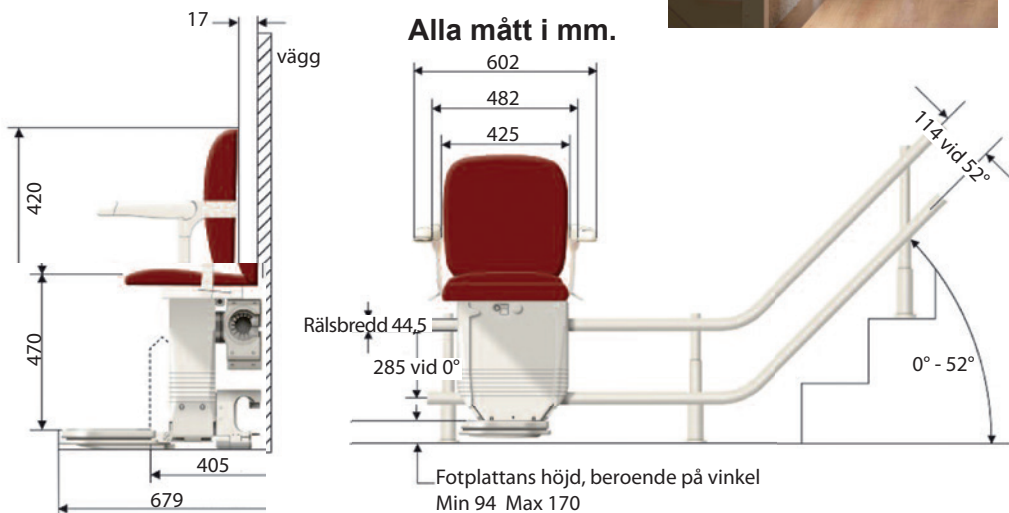

Swedelift

STOLTRAPPHISS - 260

Stoltrappphiss 260

Modern design, med en mängd innovativa funktioner för svängda trappor.

Siena är ditt första steg till frihet!

Livet är bättre när du har energi att göra de saker du vill göra, som njuta av ett besök av barnbarnen eller underhållande vänner. Vår erfarenhet har lärt oss att ju tidigare en stoltrappphiss är installerad, kommer du kunna börja uppskatta de saker du älskar att göra. En stoltrappphiss från Partille Hiss kan göra ditt liv enklare, säkrare och roligare. Skenor och uppfällbar stol lämnar tillräckligt med utrymme, så att även andra kan använda trappan, skenorna monteras på trappan.

Tekniska data:

Max vikt:	135 kg.
Drivsystem:	Kuggstång.
Yttermått (uppfälld):	602x405 mm.
Yttermått (nedfälld):	602x679 mm.
Anslutning:	Batteridrift med automatisk uppladdning.
Nyckelbrytare:	Standard.
Säkerhetsbälte:	Standard.
Man.vridbart säte:	Standard.
Standard enligt:	EN 81:40.